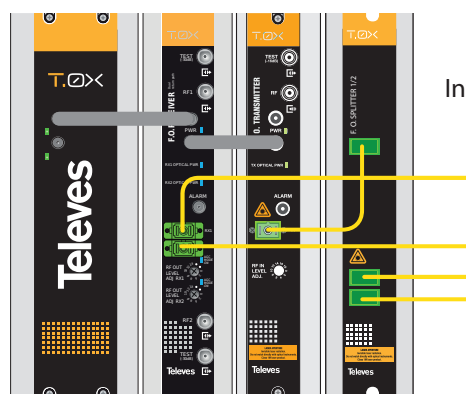

CHICOTE DE FIBRA ÓTICA MONOMODO "SC/APC" 2m

ACESSÓRIO DE LIGAÇÃO PARA REDES ÓTICAS

REF.	ART. NR.	DESCRIÇÃO	EAN 13
232602	OSCAPC2	CABO FO PRÉCONEC.LSFH "SC/APC" 2m (Pigtail)	8424450185902

Chicote que permite a **ligação de elementos de rede** por intermedio de **fibra ótica monomodo**. Ao dispor de conectores "SC/APC" também podem ser utilizados em cabeceiras de **Video Overlay (1550nm)** e com dispositivos **T0X**.

- Fabricados com fibra LSFH ITU-T G.657A2, proporciona **baixos níveis de atenuação e alta fiabilidade**.
- Cabo monomodo com **bainha interior de fibra de 900µm**.
- **Conetor "SC/APC" Macho-Macho**.
- **Baixas perdas** de retorno.

REF.	ART. NR.	m	g	U./Packing
232602	OSCAPC2	2	8	1/bolsa 25/caixa

Referencia / Art. Nr.		232602 / OSCAPC2
Fibra	tipo	Monomodo ITU-T G.657A2
Conetores óticos	tipo	SC/APC
Cobertura exterior	tipo	LSFH
Tamanho da fibra	µm	900
Perdas de inserção	dB	< 0,5
Perdas de retorno	dB	> 60